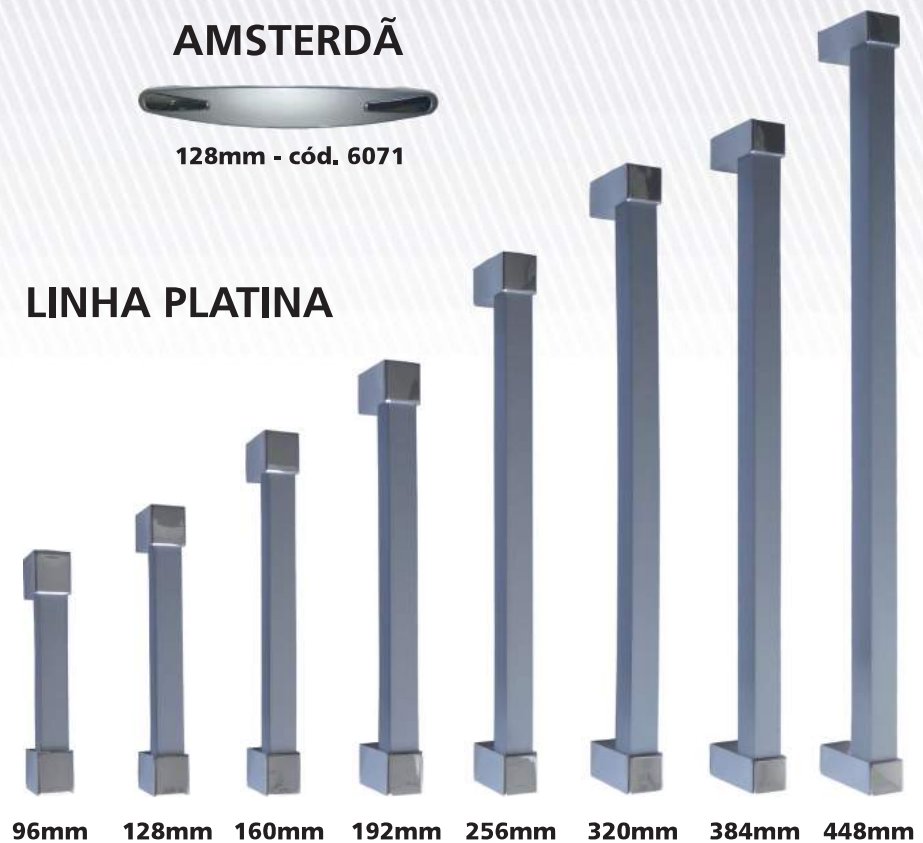

LINHA PLATINA

Cód. 3005 - 1/2