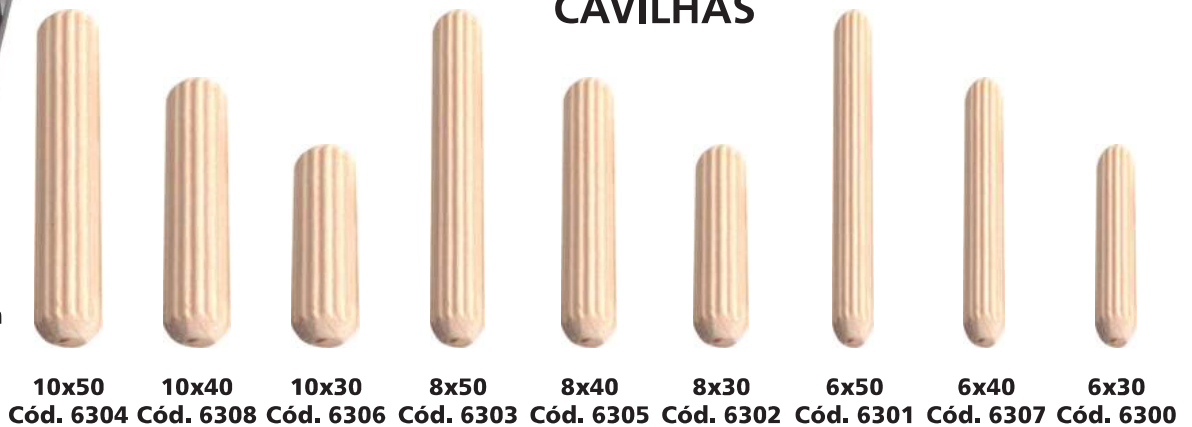

**CONECTOR RAFIX**

Cód. 3035

Cód. 3034

10x15x320mm  
Cód. 7001

10x15x250mm  
Cód. 7000

**CAVILHAS**

10x50 Cód. 6304 10x40 Cód. 6308 10x30 Cód. 6306 8x50 Cód. 6303 8x40 Cód. 6305 8x30 Cód. 6302 6x50 Cód. 6301 6x40 Cód. 6307 6x30 Cód. 6300