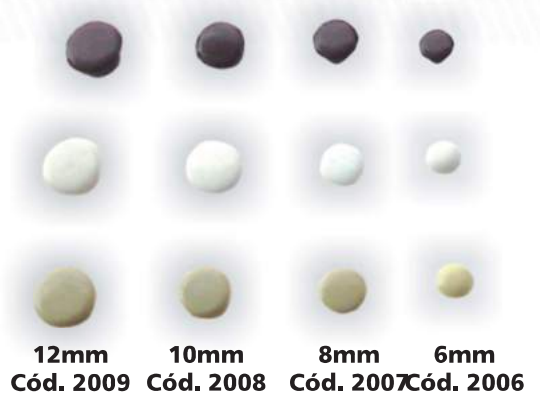

TAPA FURO

12mm   10mm   8mm   6mm
Cód. 2009   Cód. 2008   Cód. 2007   Cód. 2006