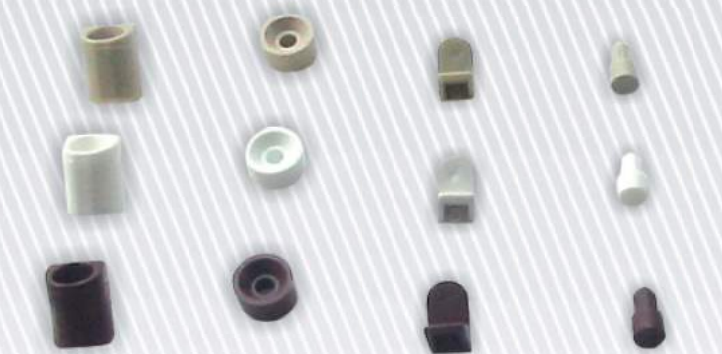

Cód. 2001   Cód. 2105   Cód. 3045   Cód. 2113