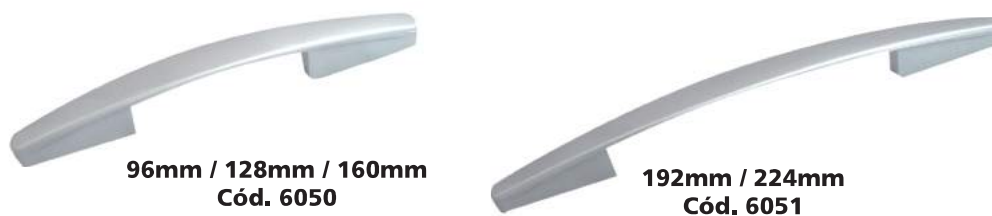

ARÁBIA

PUMA

HAMBURGO

FERRARI

SÃO PAULO-CR

PORTENHO