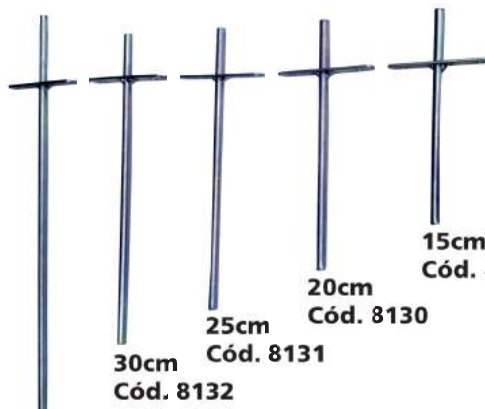

SUPORTE INVISÍVEL

15cm
Cód. 8129

20cm
Cód. 8130

25cm
Cód. 8131

30cm
Cód. 8132

40cm
Cód. 8133

3/8x140mm
Cód. 8134

3/8x80mm
Cód. 8135
SUP. INVISÍVEL