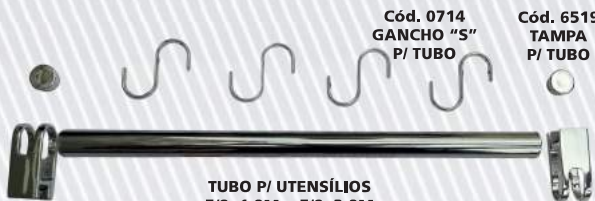

## MOSQUETÃO

Cód. 0046 - 50mm  
Cód. 0047 - 70mm

Cód. 0720

**GANCHO DUPLO GRANDE**

**SUPORTE - S**  
Cód. 0715

TUBO P/ UTENSÍLIOS  
5/8x1,0M e 5/8x3,0M  
Cód. 5057 Cód. 5058

Cód. 0714  
GANCHO "S"  
P/ TUBO