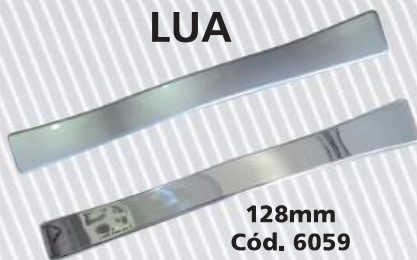

LINHA DE PUXADORES ABS / ACABAMENTO EM VERNIZ

BERLIM

Cód. 6054 - CR

128mm/160mm
Cód. 6054

LUA

128mm
Cód. 6059

GRÉCIA

128mm
Cód. 6042

CONDOR

128mm/160mm
Cód. 6055

DENVER

128mm
Cód. 6066

GRÉCIA

96mm
Cód. 6043

IRLANDA

128mm/160mm
Cód. 6039

MONTREAL

192mm
Cód. 6040

MONTREAL

96mm
Cód. 6041

VENETO

128mm
Cód. 6038

LISA

96/128mm
Cód. 6072