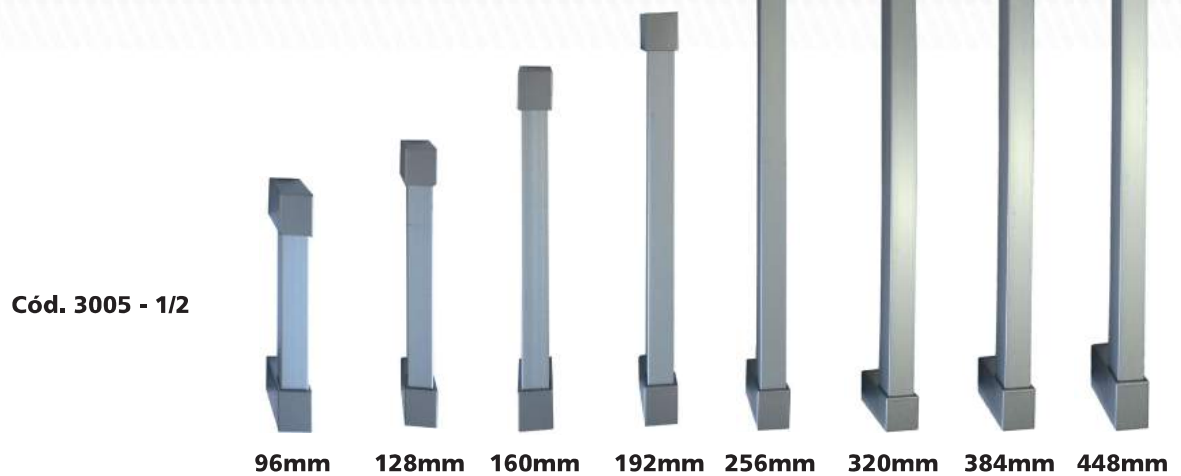

LINHA ABS FINÍSSIMO ACABAMENTO

LINHA TOPAZIO

LINHA PLATINA