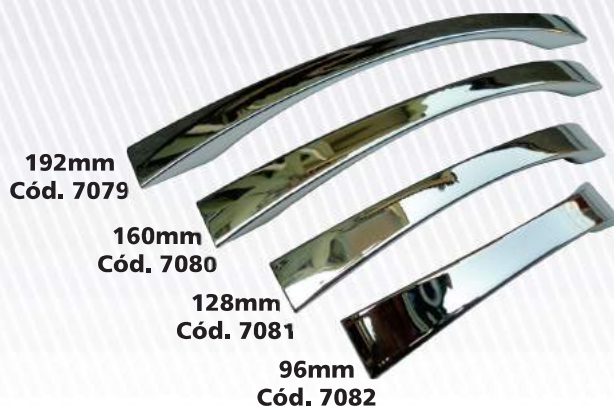

CARACAS - CROMADO

192mm
Cód. 7079

160mm
Cód. 7080

128mm
Cód. 7081

96mm
Cód. 7082