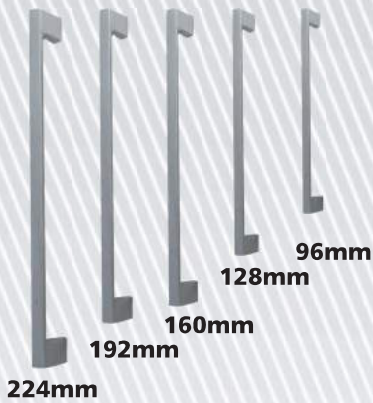

LINHA DE PUXADORES EM METAL

RIGORE 379 ESCOVADO