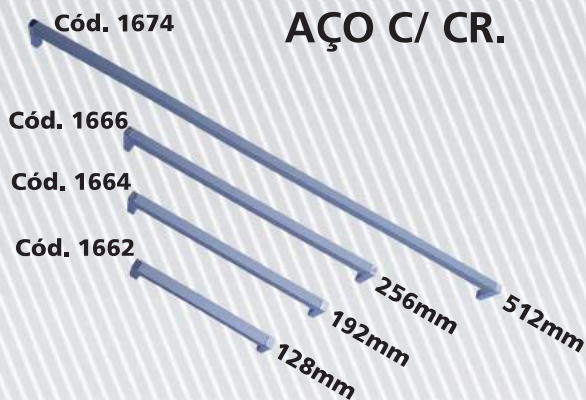

PUX. COLIMA AÇO C/ CR.