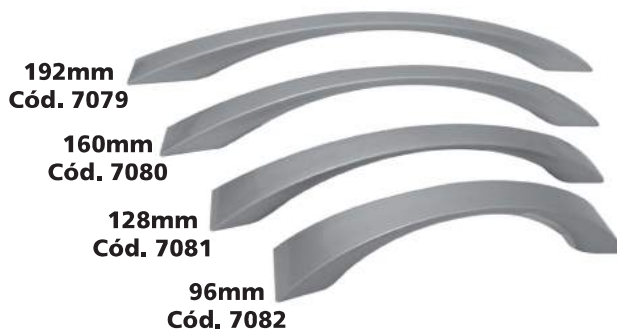

CARACAS - ALUMÍNIO

192mm
Cód. 7079

160mm
Cód. 7080

128mm
Cód. 7081

96mm
Cód. 7082