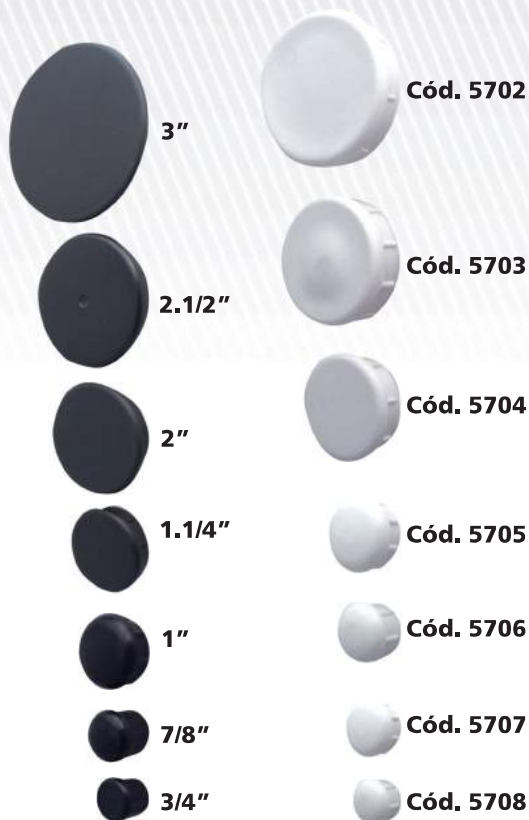

PONTEIRAS INTERNAS