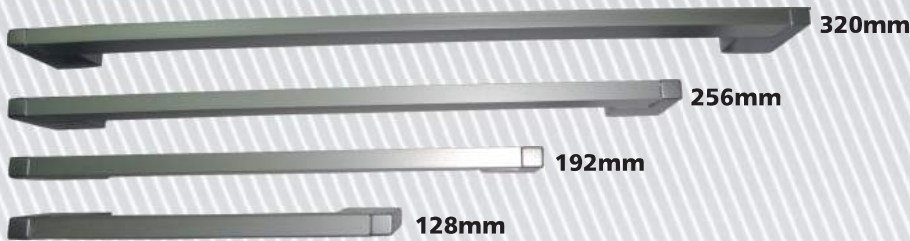

LINHA DE PUXADORES EM METAL

SAFIRA