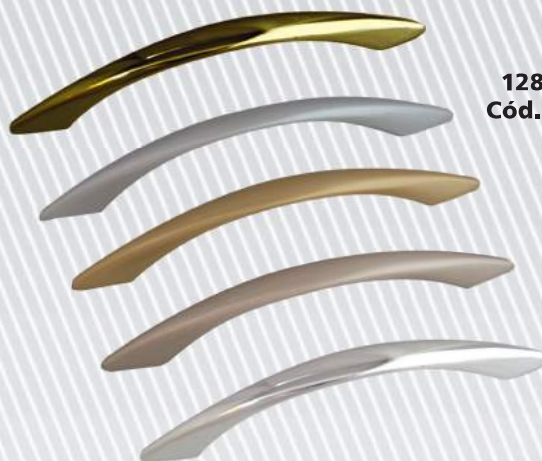

128mm
Cód. 5464

MARIANA

128mm
Cód. 5507